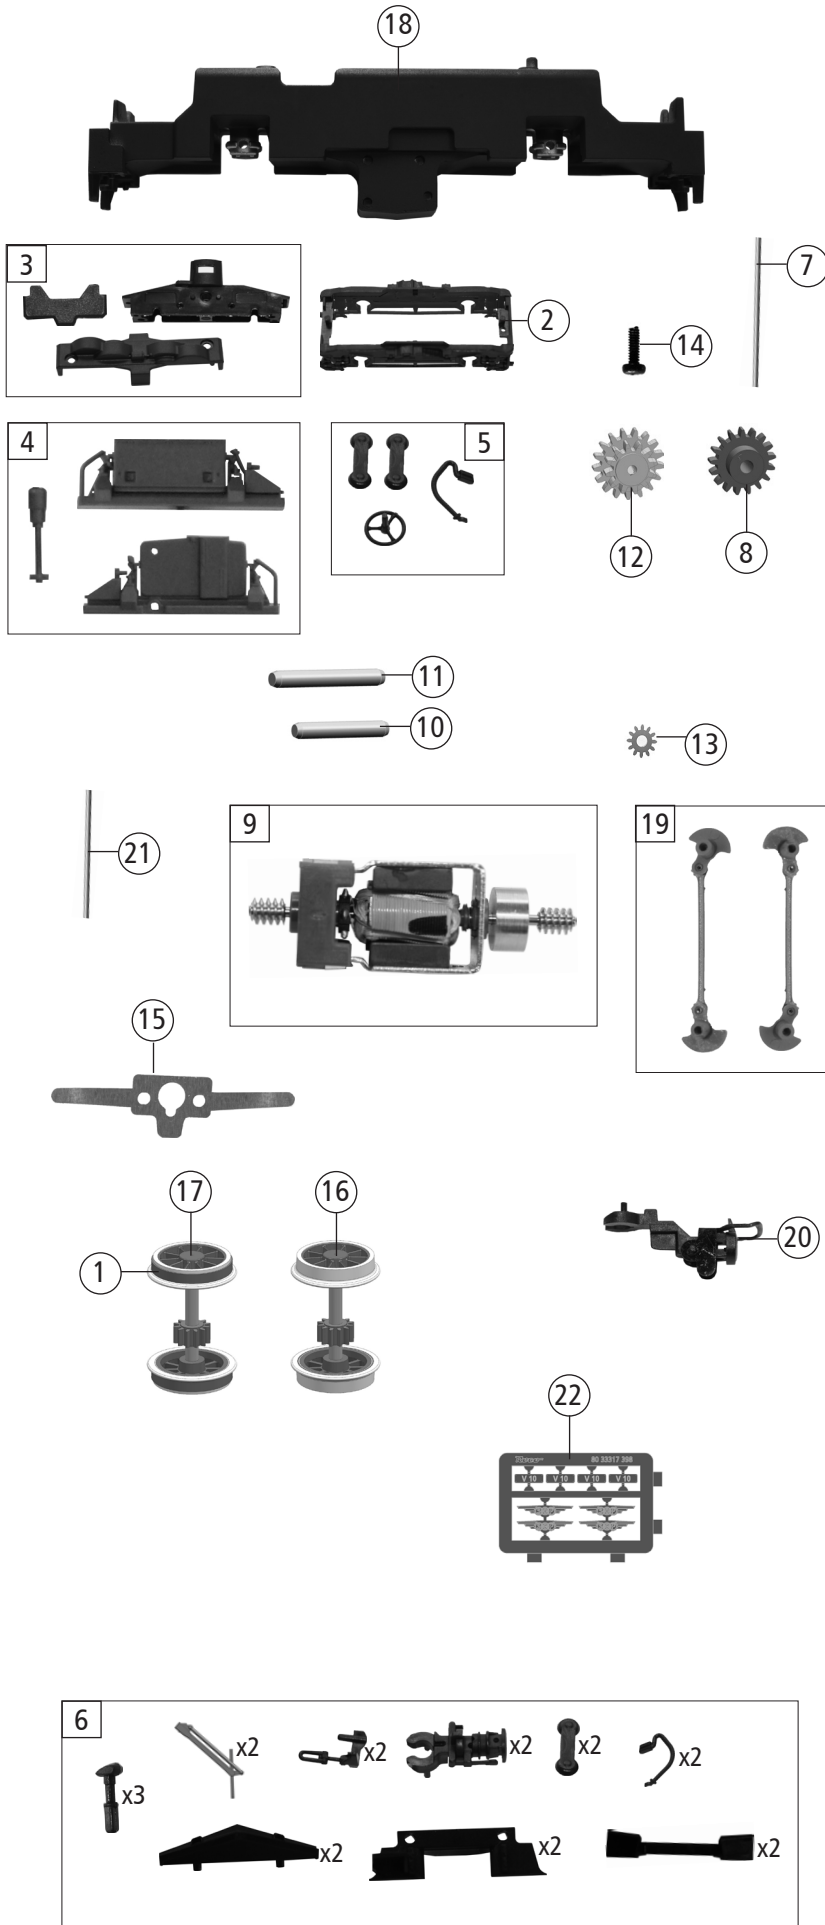

Pos. Nr. Pos.no.	Beschreibung Description	Art.-Nr. Art.no.	Preisgruppe Price bracket
1	Haftring N ab 8,5 mm 10 Stk. Set with traction tyres 10pieces	85610	10
2	Blind Blind	142130	8
3	TS-Getriebe Part set gear	142132	9
4	TS - Tankdeckel,.. Part set of tank cover	146321	11
5	TS - Schlauch, Kupplung Part set of hose, coupling	142138	8
6	Zurüstbeutel Bag of accesories	146328	18
7	Rückstellfeder Retainer spring	142143	5
8	Zahnrad Z=14 Gear wheel Z=14	00567132	2
9	Motor m.Schwungm.+2 Schn. Motor with flywheel+2 wormgear	142145	30
10	Achse f. Zahnrad D=1 L=6,4mm Axle for gear wheel	00730541	1
11	Achse D=2,1 L=8 mm Axle D=2,1 L=8 mm	142146	5
12	Untersetzungsgrad Z=12/17 Reduction gear	56718500	4
13	Zwischenzahnrad Intermediate gear wheel	112464	3
14	Schraube M1,5x5 mm Screw M1,5x5 mm	108137	3
15	Radkontakt Wheel contact	142147	7
16	Radsatz mit Zahnrad ohne Haftring Wheelset w. gear wheel w/o tract.tyre	142148	11
17	Radsatz mit Zahnrad mit 2 Haftringen Wheelset w. gear wheel w.2 tract.tyres	142149	12
18	Grundrahmen Basic frame	142126	17
19	Kuppelstangen Coupling rods	146322	18
20	Bosnakupplung kpl. BOSNA coupling complete	142151	6
21	Achse Axle	142156	5
22	Tafelsätze Set of panels	146329	12

Ersatzteile erhalten Sie direkt unter www.roco.cc, bei Ihrem Fachhändler.
Spare parts can be ordered directly at www.roco.cc and from your local dealer.